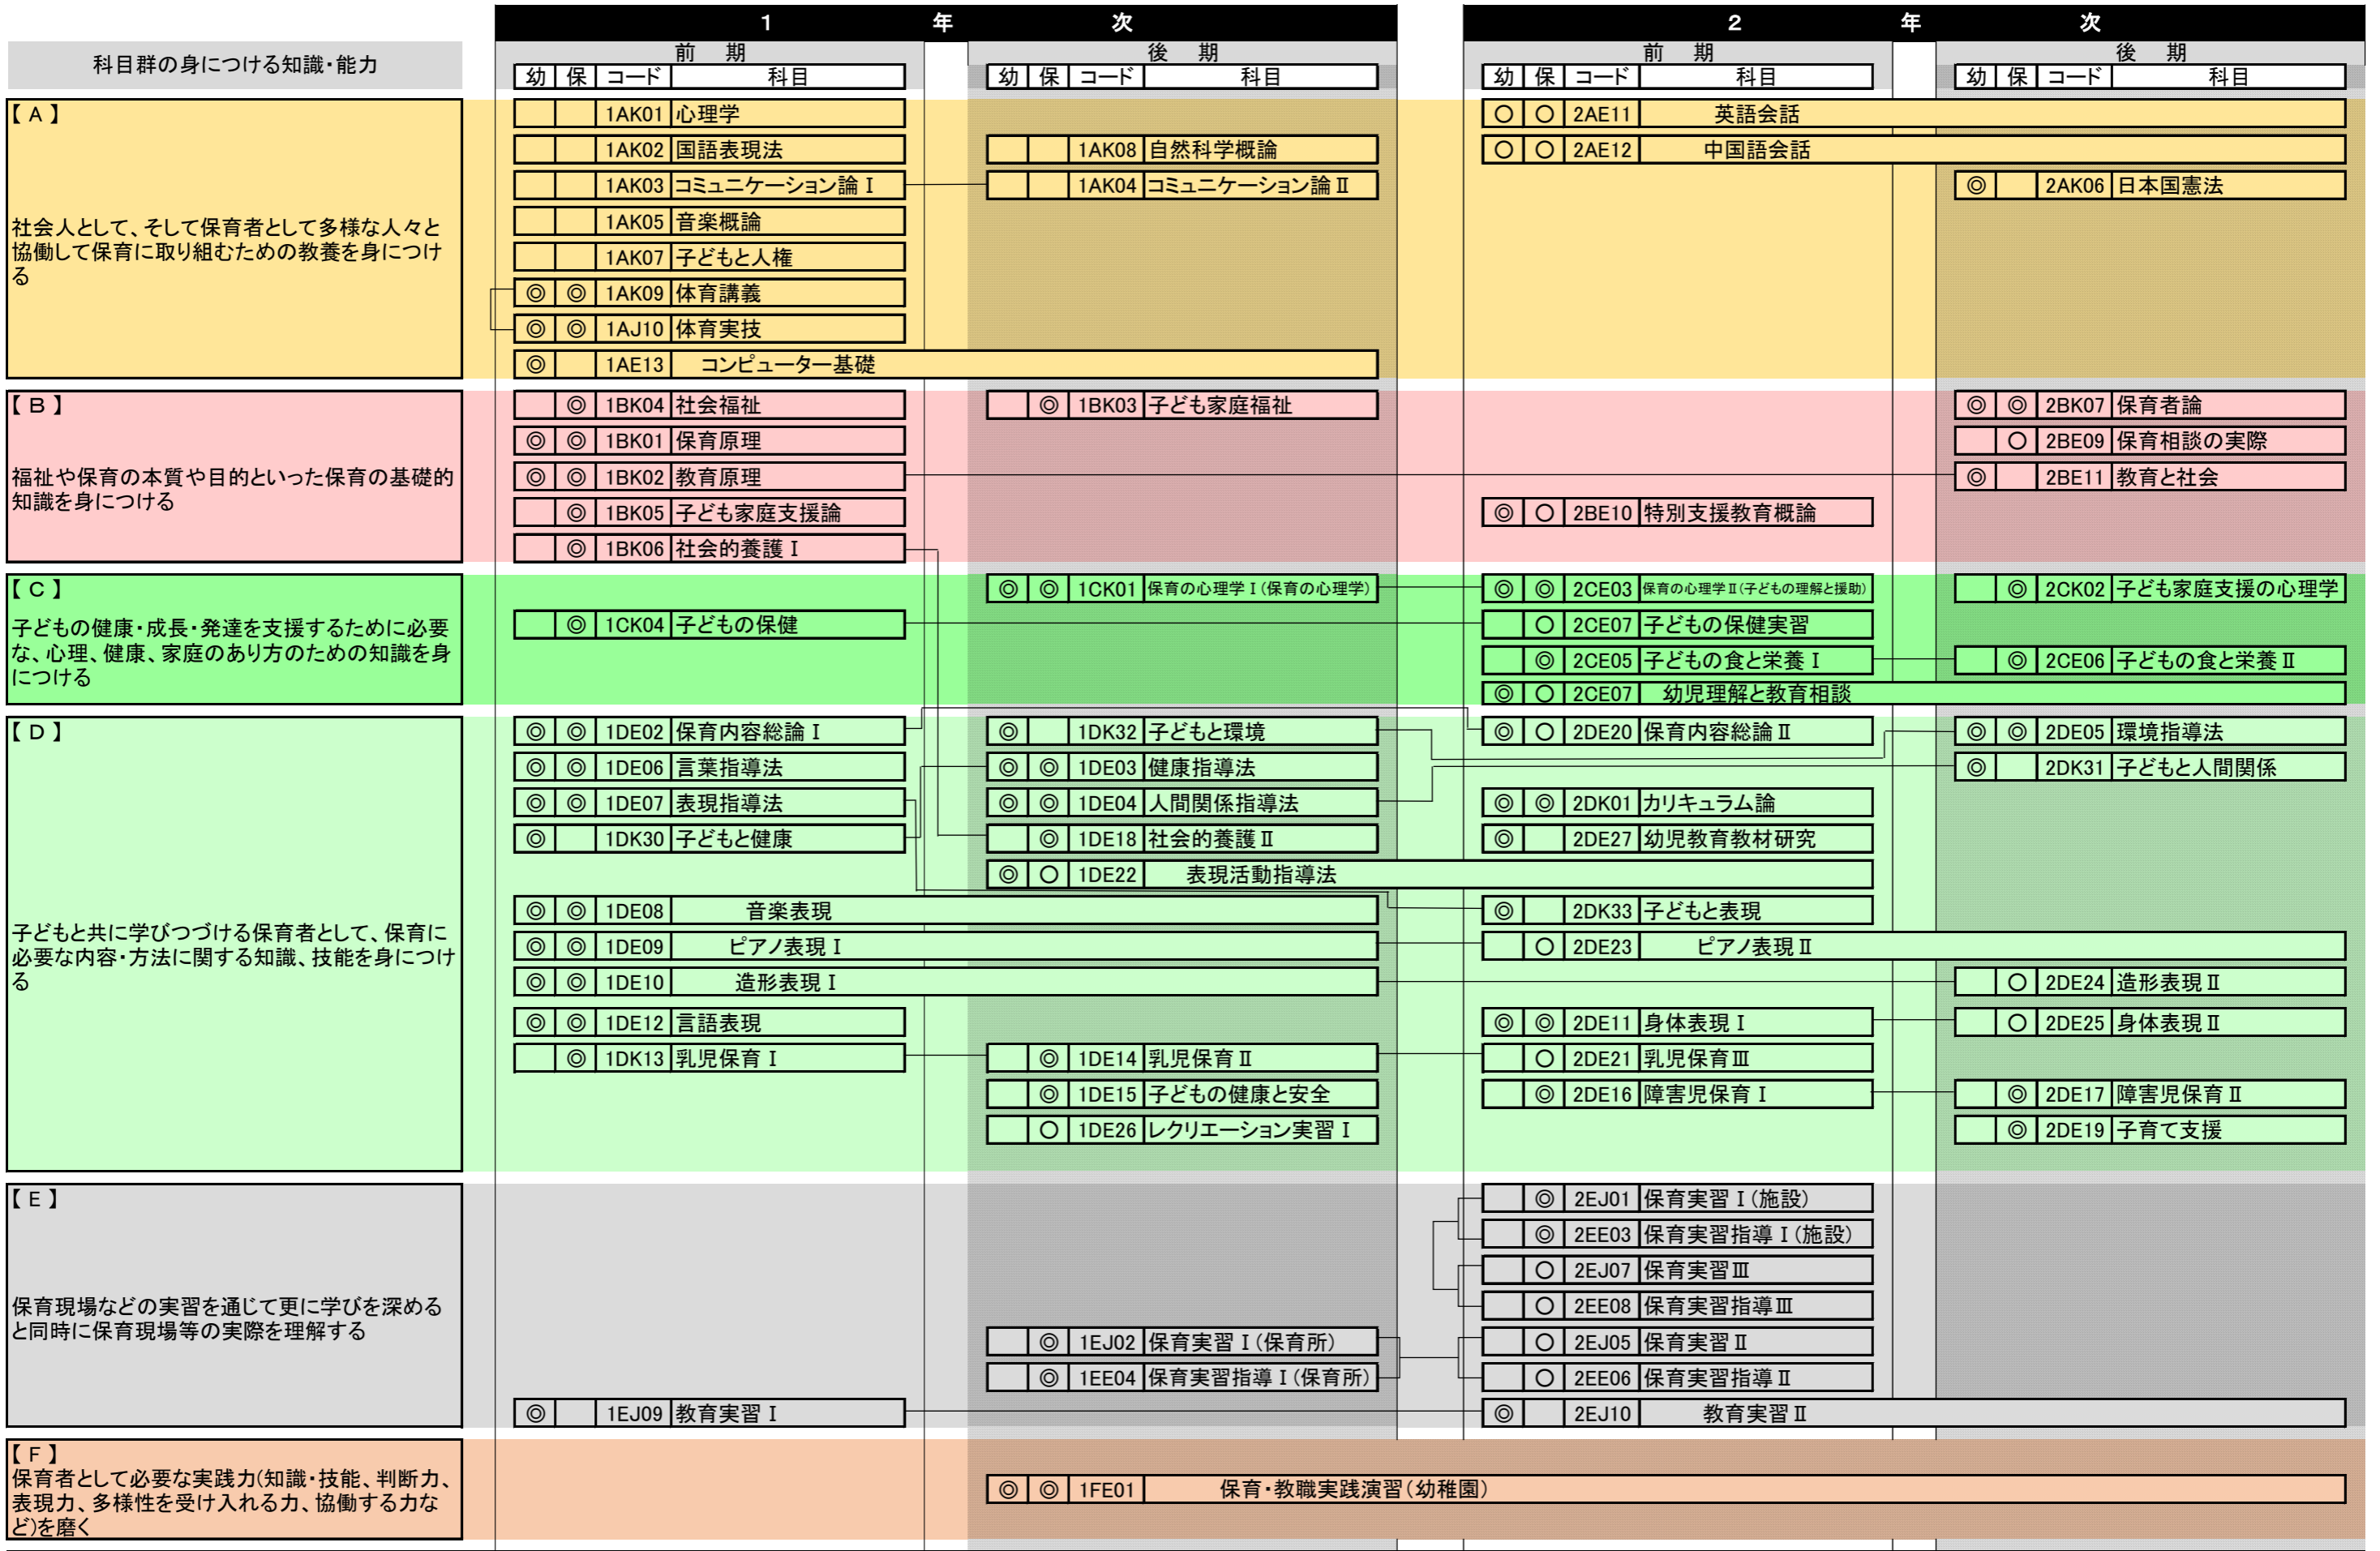

幼児教育科 履修系統図

幼稚園免許状・保育士資格の取得に関連する科目

コードの例と説明

幼	保	コード	科目
○	◎		

科目を履修系統図に示す学びの分野ごとに、対象とするレベル(学年)をコードで示しています。

- ◎...必修科目
- ...選択必修科目