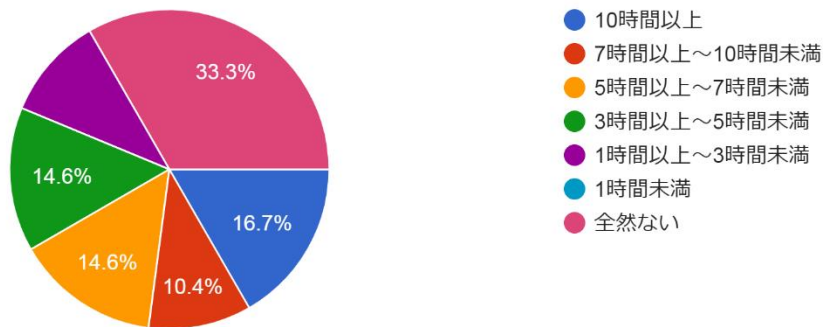

A.あなたは現在、次の活動に土日を含む1週間あたり、どのくらいの時間を費やしていますか

1. 授業課題や予習、復習をする

48件の回答

2. アルバイト等をする

48件の回答

3. 教科書以外の読書をする

48件の回答

4. スマホ等でSNSやゲームを行う

48件の回答

B.あなたは短大入学以来、次のような経験をどれくらいしていますか

1. 授業に集中して取り組む

48件の回答

2. 授業は体調不良や特別な理由がない限り出席している

48件の回答

3. 授業中に自分の考えや研究を発表する

48 件の回答