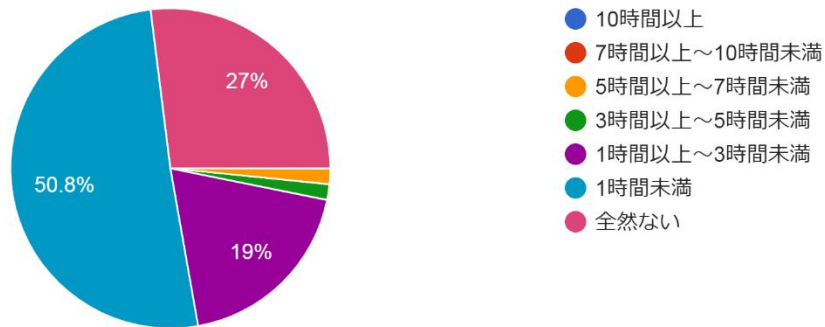

新潟中央短期大学 学習時間・学修行動

■2022年度

○1年生

A.あなたは現在、次の活動に土日を含む1週間あたり、どのくらいの時間を費やしていますか

1. 授業課題や予習、復習をする

63件の回答

2. アルバイト等をする

63件の回答