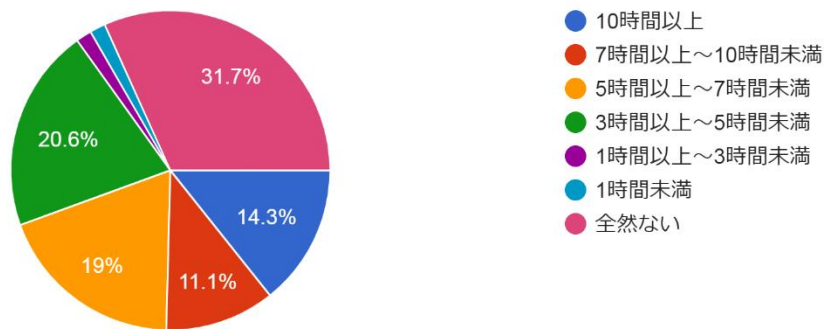

新潟中央短期大学 学習時間・学修行動

■2022年度

○1年生

A.あなたは現在、次の活動に土日を含む1週間あたり、どのくらいの時間を費やしていますか

1. 授業課題や予習、復習をする

63件の回答

2. アルバイト等をする

63件の回答