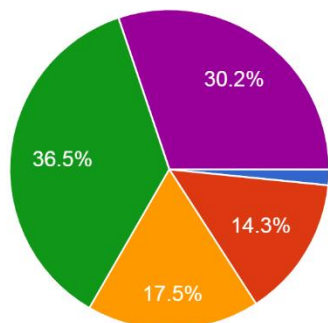

5. 授業課題のためにWEB上の資料を調べる

63件の回答

6. 大学の図書館にない本は自分で購入したり、図書館に取り寄せてもらう

63件の回答

7. 授業時間以外に、他の学生と一緒に勉強したり、授業内容を話したりする

63件の回答

8. ボランティア活動（出前保育など）に参加する

63 件の回答

- よくしている
- 時々している
- どちらともいえない
- あまりしていない
- 全くしていない

9. 教職員に学習の相談をする

63 件の回答

- よくしている
- 時々している
- どちらともいえない
- あまりしていない
- 全くしていない

10. 教職員に進路の相談をする

63 件の回答

- よくしている
- 時々している
- どちらともいえない
- あまりしていない
- 全くしていない

○2年生

A.あなたは現在、次の活動に土日を含む1週間あたり、どのくらいの時間を費やしていますか

1. 授業課題や予習、復習をする

48件の回答

2. アルバイト等をする

48件の回答

3. 教科書以外の読書をする

48件の回答

4. スマホ等でSNSやゲームを行う