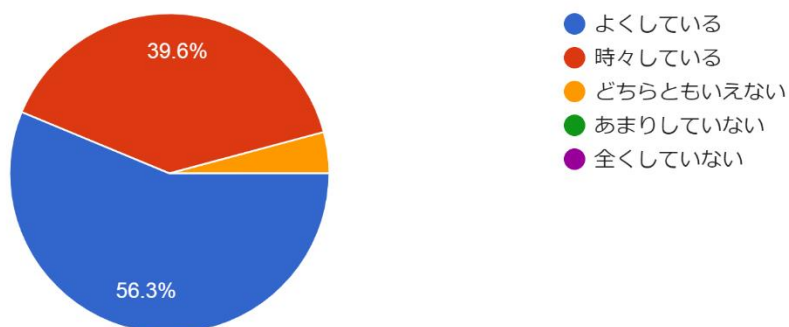

A.あなたは現在、次の活動に土日を含む1週間あたり、どのくらいの時間を費やしていますか

1. 授業課題や予習、復習をする

48件の回答

2. アルバイト等をする

48件の回答

3. 教科書以外の読書をする

48件の回答

4. スマホ等でSNSやゲームを行う

48件の回答

B.あなたは短大入学以来、次のような経験をどれくらいしていますか

1. 授業に集中して取り組む

48件の回答

2. 授業は体調不良や特別な理由がない限り出席している

48件の回答

3. 授業中に自分の考えや研究を発表する

48 件の回答