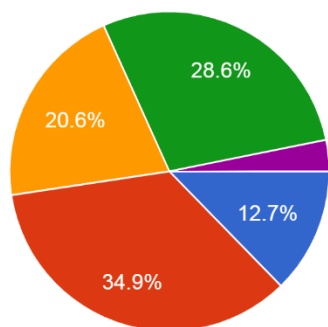

新潟中央短期大学 学習時間・学修行動

■2022年度

○1年生

A.あなたは現在、次の活動に土日を含む1週間あたり、どのくらいの時間を費やしていますか

1. 授業課題や予習、復習をする

63件の回答

2. アルバイト等をする

63件の回答

3. 教科書以外の読書をする

63件の回答

4. スマホ等でSNSやゲームを行う

63件の回答

B.あなたは短大入学以来、次のような経験をどれくらいしていますか

1. 授業に集中して取り組む

63件の回答

2. 授業は体調不良や特別な理由がない限り出席している

63 件の回答

- よくしている
- 時々している
- どちらともいえない
- あまりしていない
- 全くしていない

3. 授業中に自分の考えや研究を発表する

63 件の回答

- よくしている
- 時々している
- どちらともいえない
- あまりしていない
- 全くしていない

4. 授業課題のために図書館の資料を調べる

63 件の回答

- よくしている
- 時々している
| どちらともいえない | 12.7% |
| あまりしていない | 31.7% |
| 全くしていない | 9.5% |