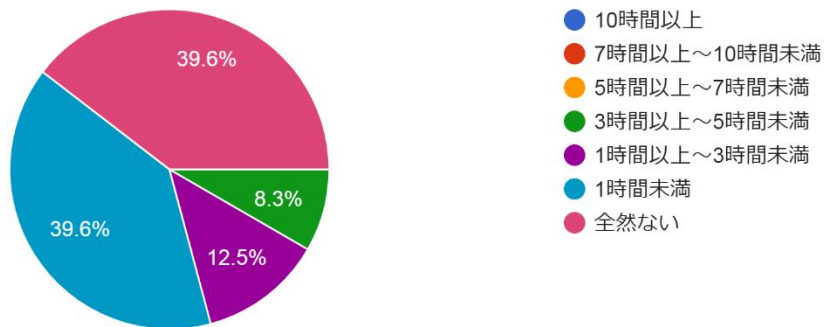

A.あなたは現在、次の活動に土日を含む1週間あたり、どのくらいの時間を費やしていますか

1. 授業課題や予習、復習をする

48件の回答

2. アルバイト等をする

48件の回答

3. 教科書以外の読書をする

48件の回答

4. スマホ等でSNSやゲームを行う

48件の回答

B.あなたは短大入学以来、次のような経験をどれくらいしていますか

1. 授業に集中して取り組む

48件の回答

2. 授業は体調不良や特別な理由がない限り出席している

48件の回答

3. 授業中に自分の考えや研究を発表する

48 件の回答