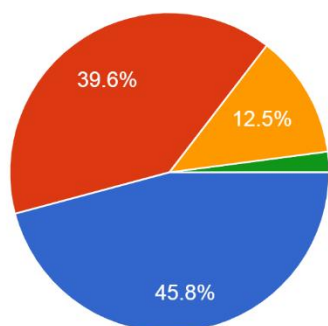

48件の回答

B.あなたは短大入学以来、次のような経験をどれくらいしていますか

1. 授業に集中して取り組む

48件の回答

2. 授業は体調不良や特別な理由がない限り出席している

48件の回答

3. 授業中に自分の考えや研究を発表する

48 件の回答

- よくしている
- 時々している
- どちらともいえない
- あまりしていない
- 全くしていない

4. 授業課題のために図書館の資料を調べる

48 件の回答

- よくしている
- 時々している
- どちらともいえない
- あまりしていない
- 全くしていない

5. 授業課題のためにWEB上の資料を調べる

48 件の回答

- よくしている
- 時々している
- どちらともいえない
- あまりしていない
- 全くしていない