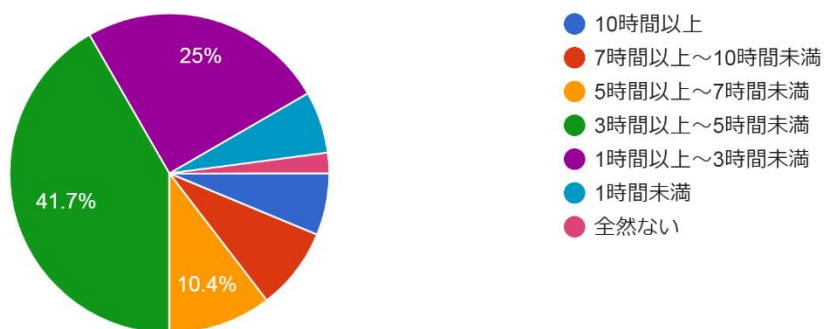

A.あなたは現在、次の活動に土日を含む1週間あたり、どのくらいの時間を費やしていますか

1. 授業課題や予習、復習をする

48件の回答

2. アルバイト等をする

48件の回答

3. 教科書以外の読書をする

48件の回答

4. スマホ等でSNSやゲームを行う

48件の回答

B.あなたは短大入学以来、次のような経験をどれくらいしていますか

1. 授業に集中して取り組む

48件の回答

2. 授業は体調不良や特別な理由がない限り出席している

48件の回答

3. 授業中に自分の考えや研究を発表する

48 件の回答