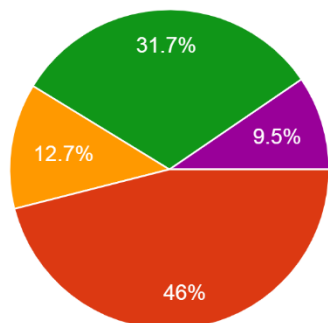

3. 教科書以外の読書をする

63件の回答

4. スマホ等でSNSやゲームを行う

63件の回答

B.あなたは短大入学以来、次のような経験をどれくらいしていますか

1. 授業に集中して取り組む

63件の回答

2. 授業は体調不良や特別な理由がない限り出席している

63 件の回答

- よくしている
- 時々している
- どちらともいえない
- あまりしていない
- 全くしていない

3. 授業中に自分の考えや研究を発表する

63 件の回答

- よくしている
- 時々している
- どちらともいえない
- あまりしていない
- 全くしていない

4. 授業課題のために図書館の資料を調べる

63 件の回答

- よくしている
- 時々している
| どちらともいえない | 12.7% |
| あまりしていない | 31.7% |
| 全くしていない | 9.5% |

5. 授業課題のためにWEB上の資料を調べる

63件の回答

6. 大学の図書館にない本は自分で購入したり、図書館に取り寄せてもらう

63件の回答

7. 授業時間以外に、他の学生と一緒に勉強したり、授業内容を話したりする

63件の回答

8. ボランティア活動（出前保育など）に参加する

63 件の回答