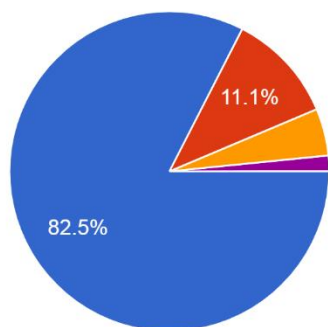

新潟中央短期大学 学習時間・学修行動

■2022年度

○1年生

A.あなたは現在、次の活動に土日を含む1週間あたり、どのくらいの時間を費やしていますか

1. 授業課題や予習、復習をする

63件の回答

2. アルバイト等をする

63件の回答

3. 教科書以外の読書をする

63件の回答

4. スマホ等でSNSやゲームを行う

63件の回答

B.あなたは短大入学以来、次のような経験をどれくらいしていますか

1. 授業に集中して取り組む

63件の回答

2. 授業は体調不良や特別な理由がない限り出席している

63 件の回答

- よくしている
- 時々している
- どちらともいえない
- あまりしていない
- 全くしていない

3. 授業中に自分の考えや研究を発表する

63 件の回答

- よくしている
- 時々している
- どちらともいえない
- あまりしていない
- 全くしていない

4. 授業課題のために図書館の資料を調べる

63 件の回答

- よくしている
- 時々している
| どちらともいえない | 12.7% |
| あまりしていない | 31.7% |
| 全くしていない | 9.5% |