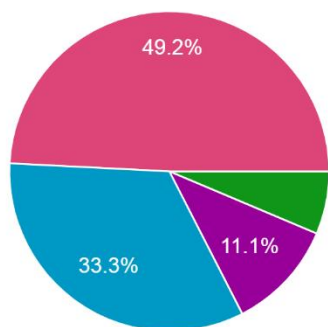

新潟中央短期大学 学習時間・学修行動

■2022年度

○1年生

A.あなたは現在、次の活動に土日を含む1週間あたり、どのくらいの時間を費やしていますか

1. 授業課題や予習、復習をする

63件の回答

2. アルバイト等をする

63件の回答

3. 教科書以外の読書をする

63件の回答

4. スマホ等でSNSやゲームを行う

63件の回答

B.あなたは短大入学以来、次のような経験をどれくらいしていますか

1. 授業に集中して取り組む

63件の回答

2. 授業は体調不良や特別な理由がない限り出席している

63 件の回答

- よくしている
- 時々している
- どちらともいえない
- あまりしていない
- 全くしていない

3. 授業中に自分の考えや研究を発表する

63 件の回答

- よくしている
- 時々している
- どちらともいえない
- あまりしていない
- 全くしていない

4. 授業課題のために図書館の資料を調べる

63 件の回答

- よくしている
- 時々している
| どちらともいえない | 12.7% |
| あまりしていない | 31.7% |
| 全くしていない | 9.5% |