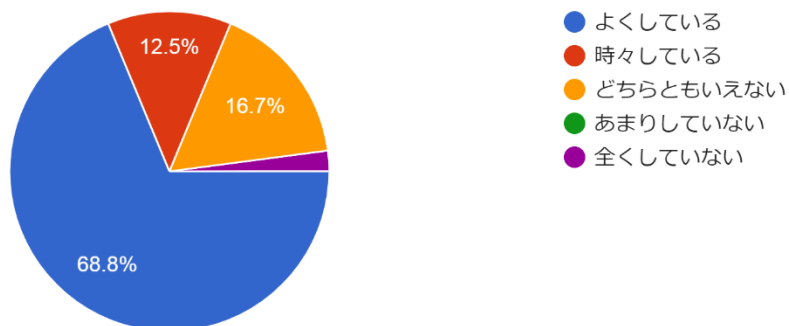

A.あなたは現在、次の活動に土日を含む1週間あたり、どのくらいの時間を費やしていますか

1. 授業課題や予習、復習をする

48件の回答

2. アルバイト等をする

48件の回答

3. 教科書以外の読書をする

48件の回答

4. スマホ等でSNSやゲームを行う

48件の回答

B.あなたは短大入学以来、次のような経験をどれくらいしていますか

1. 授業に集中して取り組む

48件の回答

2. 授業は体調不良や特別な理由がない限り出席している

48件の回答

3. 授業中に自分の考えや研究を発表する

48 件の回答