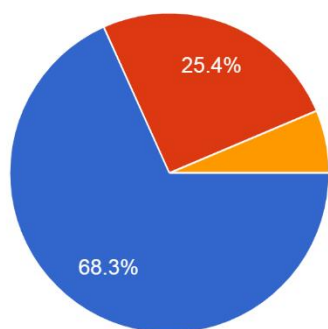

新潟中央短期大学 学習時間・学修行動

■2022年度

○1年生

A.あなたは現在、次の活動に土日を含む1週間あたり、どのくらいの時間を費やしていますか

1. 授業課題や予習、復習をする

63件の回答

2. アルバイト等をする

63件の回答

3. 教科書以外の読書をする

63件の回答

4. スマホ等でSNSやゲームを行う

63件の回答

B.あなたは短大入学以来、次のような経験をどれくらいしていますか

1. 授業に集中して取り組む

63件の回答

2. 授業は体調不良や特別な理由がない限り出席している

63 件の回答

- よくしている
- 時々している
- どちらともいえない
- あまりしていない
- 全くしていない

3. 授業中に自分の考えや研究を発表する

63 件の回答

- よくしている
- 時々している
- どちらともいえない
- あまりしていない
- 全くしていない

4. 授業課題のために図書館の資料を調べる

63 件の回答

- よくしている
- 時々している
| どちらともいえない | 12.7% |
| あまりしていない | 31.7% |
| 全くしていない | 9.5% |