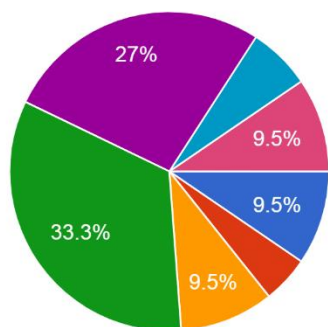

新潟中央短期大学 学習時間・学修行動

■2022年度

○1年生

A.あなたは現在、次の活動に土日を含む1週間あたり、どのくらいの時間を費やしていますか

1. 授業課題や予習、復習をする

63件の回答

2. アルバイト等をする

63件の回答

3. 教科書以外の読書をする

63件の回答

4. スマホ等でSNSやゲームを行う

63件の回答

B.あなたは短大入学以来、次のような経験をどれくらいしていますか

1. 授業に集中して取り組む

63件の回答

2. 授業は体調不良や特別な理由がない限り出席している

63 件の回答

- よくしている
- 時々している
- どちらともいえない
- あまりしていない
- 全くしていない

3. 授業中に自分の考えや研究を発表する

63 件の回答

- よくしている
- 時々している
- どちらともいえない
- あまりしていない
- 全くしていない

4. 授業課題のために図書館の資料を調べる

63 件の回答

- よくしている
- 時々している
| どちらともいえない | 12.7% |
| あまりしていない | 31.7% |
| 全くしていない | 9.5% |