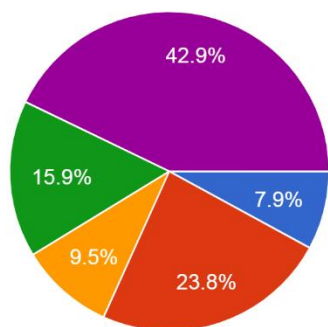

63 件の回答

- よくしている
- 時々している
- どちらともいえない
- あまりしていない
- 全くしていない

3. 授業中に自分の考えや研究を発表する

63 件の回答

- よくしている
- 時々している
- どちらともいえない
- あまりしていない
- 全くしていない

4. 授業課題のために図書館の資料を調べる

63 件の回答

- よくしている
- 時々している
| どちらともいえない | 12.7% |
| あまりしていない | 31.7% |
| 全くしていない | 9.5% |

5. 授業課題のためにWEB上の資料を調べる

63件の回答

6. 大学の図書館にない本は自分で購入したり、図書館に取り寄せてもらう

63件の回答

7. 授業時間以外に、他の学生と一緒に勉強したり、授業内容を話したりする

63件の回答

8. ボランティア活動（出前保育など）に参加する

63 件の回答

A.あなたは現在、次の活動に土日を含む1週間あたり、どのくらいの時間を費やしていますか

1. 授業課題や予習、復習をする

48件の回答

2. アルバイト等をする

48件の回答

3. 教科書以外の読書をする

48件の回答

4. スマホ等でSNSやゲームを行う