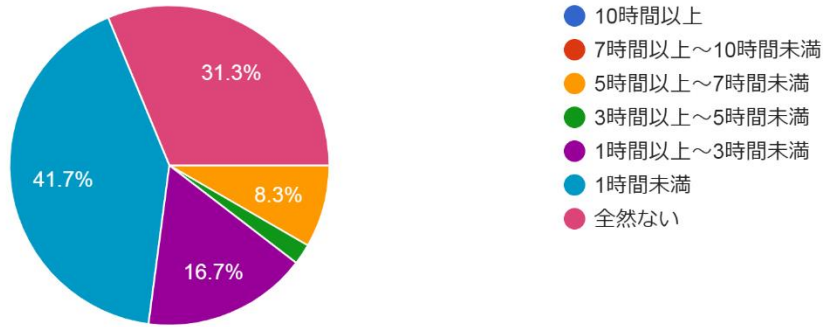

A.あなたは現在、次の活動に土日を含む1週間あたり、どのくらいの時間を費やしていますか

1. 授業課題や予習、復習をする

48件の回答

2. アルバイト等をする

48件の回答

3. 教科書以外の読書をする

48件の回答

4. スマホ等でSNSやゲームを行う