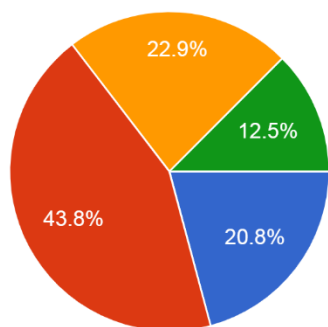

A.あなたは現在、次の活動に土日を含む1週間あたり、どのくらいの時間を費やしていますか

1. 授業課題や予習、復習をする

48件の回答

2. アルバイト等をする

48件の回答

3. 教科書以外の読書をする

48件の回答

4. スマホ等でSNSやゲームを行う

48件の回答

B.あなたは短大入学以来、次のような経験をどれくらいしていますか

1. 授業に集中して取り組む

48件の回答

2. 授業は体調不良や特別な理由がない限り出席している

48件の回答

3. 授業中に自分の考えや研究を発表する

48 件の回答