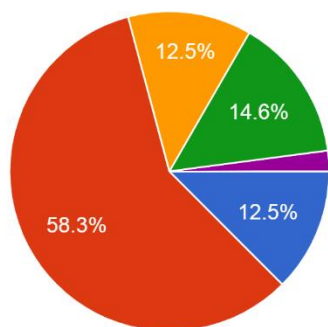

A.あなたは現在、次の活動に土日を含む1週間あたり、どのくらいの時間を費やしていますか

1. 授業課題や予習、復習をする

48件の回答

2. アルバイト等をする

48件の回答

3. 教科書以外の読書をする

48件の回答

4. スマホ等でSNSやゲームを行う

48件の回答

B.あなたは短大入学以来、次のような経験をどれくらいしていますか

1. 授業に集中して取り組む

48件の回答

2. 授業は体調不良や特別な理由がない限り出席している

48件の回答

3. 授業中に自分の考えや研究を発表する

48 件の回答

- よくしている
- 時々している
- どちらともいえない
- あまりしていない
- 全くしていない

4. 授業課題のために図書館の資料を調べる

48 件の回答

- よくしている
- 時々している
- どちらともいえない
- あまりしていない
- 全くしていない

5. 授業課題のためにWEB上の資料を調べる

48 件の回答

- よくしている
- 時々している
- どちらともいえない
- あまりしていない
- 全くしていない