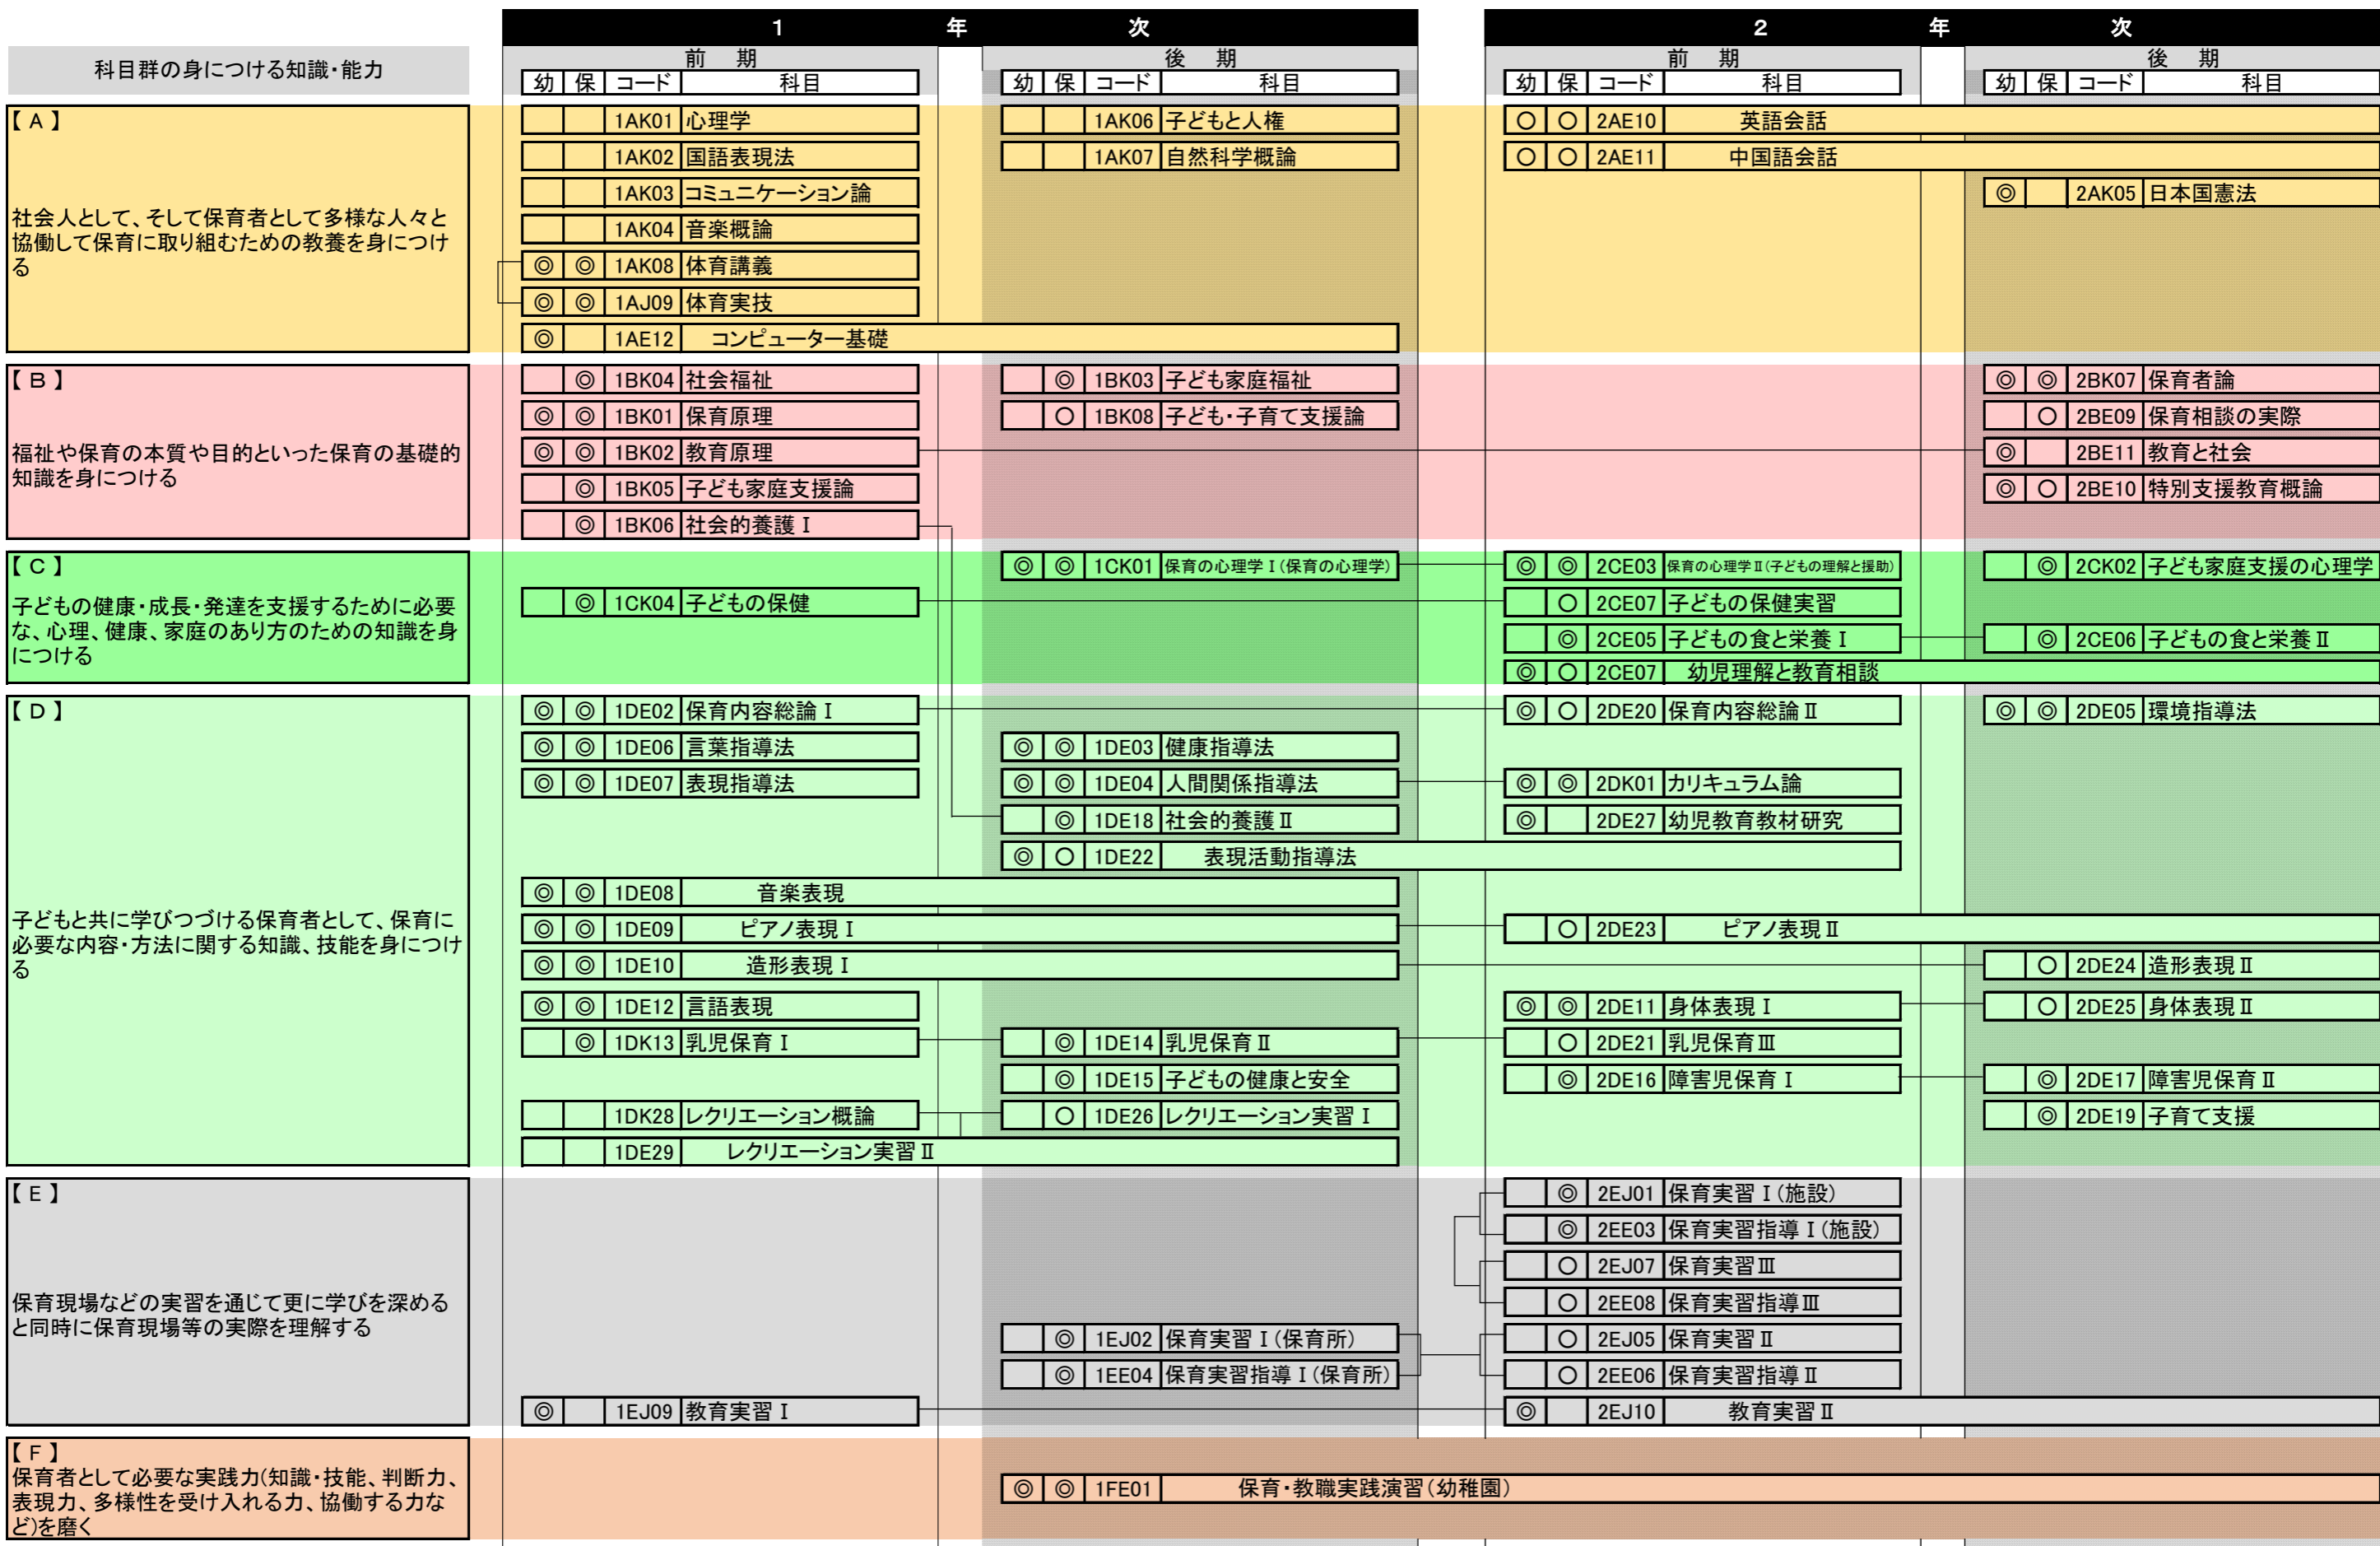

# 幼児教育科 履修系統図

幼稚園免許状・保育士資格の取得に関連する科目

コードの例と説明

幼	保	コード	科目
---	---	-----	----

- ◎ 科目を履修系統図に示す学びの分野ごとに、対象とするレベル(学年)をコードで示しています。
- ◎...必修科目
- ...選択必修科目